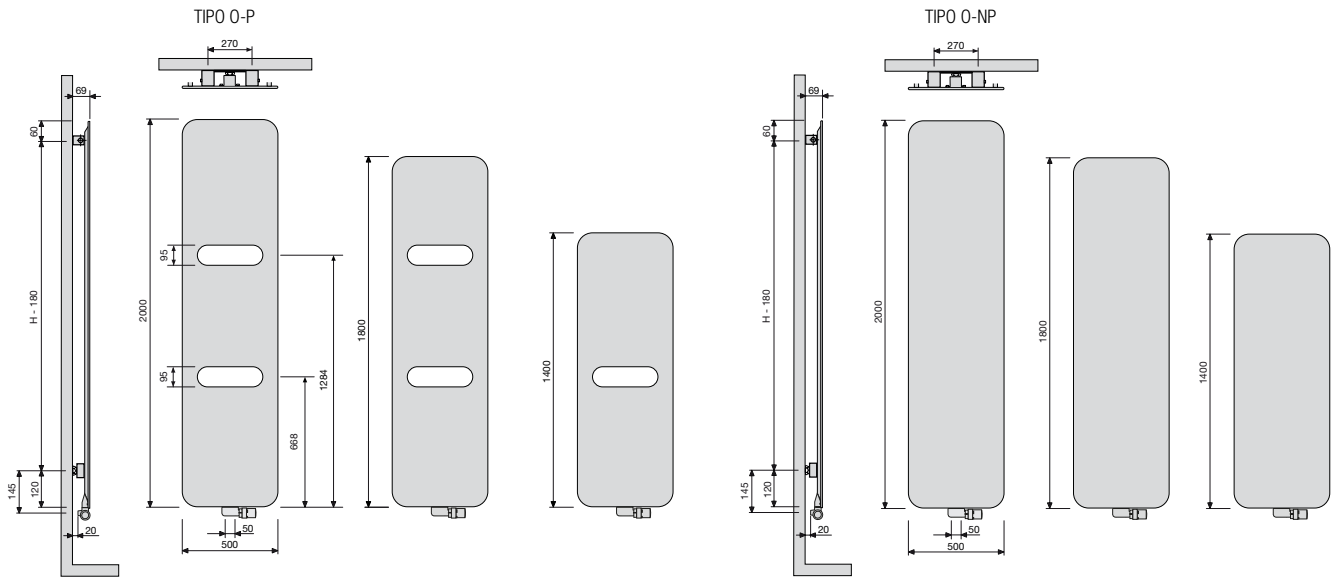

DISEGNO TECNICO

VALVOLA

tipo	codice	colore
squadra	118210300009016	bianco
	118210300000099	cromo
	118210300000993	inox
ritorno mandata		
diritto		
ritorno mandata		

ACCESSORIO PARETE MULTI+ PER ONI TYPE O-NP

tipo	codice	colore
MULTI+ destra	118373000000300	M300
	118373000000600	S600
	118373000000601	S601
MULTI+ sinistra	118373100000300	M300
	118373100000600	S600
	118373100000601	S601