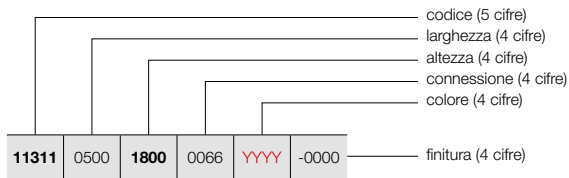

COME ORDINARE ONI (O-P / O-NP)
Tempi di consegna: 5 settimane

COME ORDINARE IL RADIATORE ONI (O-P / O-NP) IN STOCK
Tempi di consegna: 2 settimane