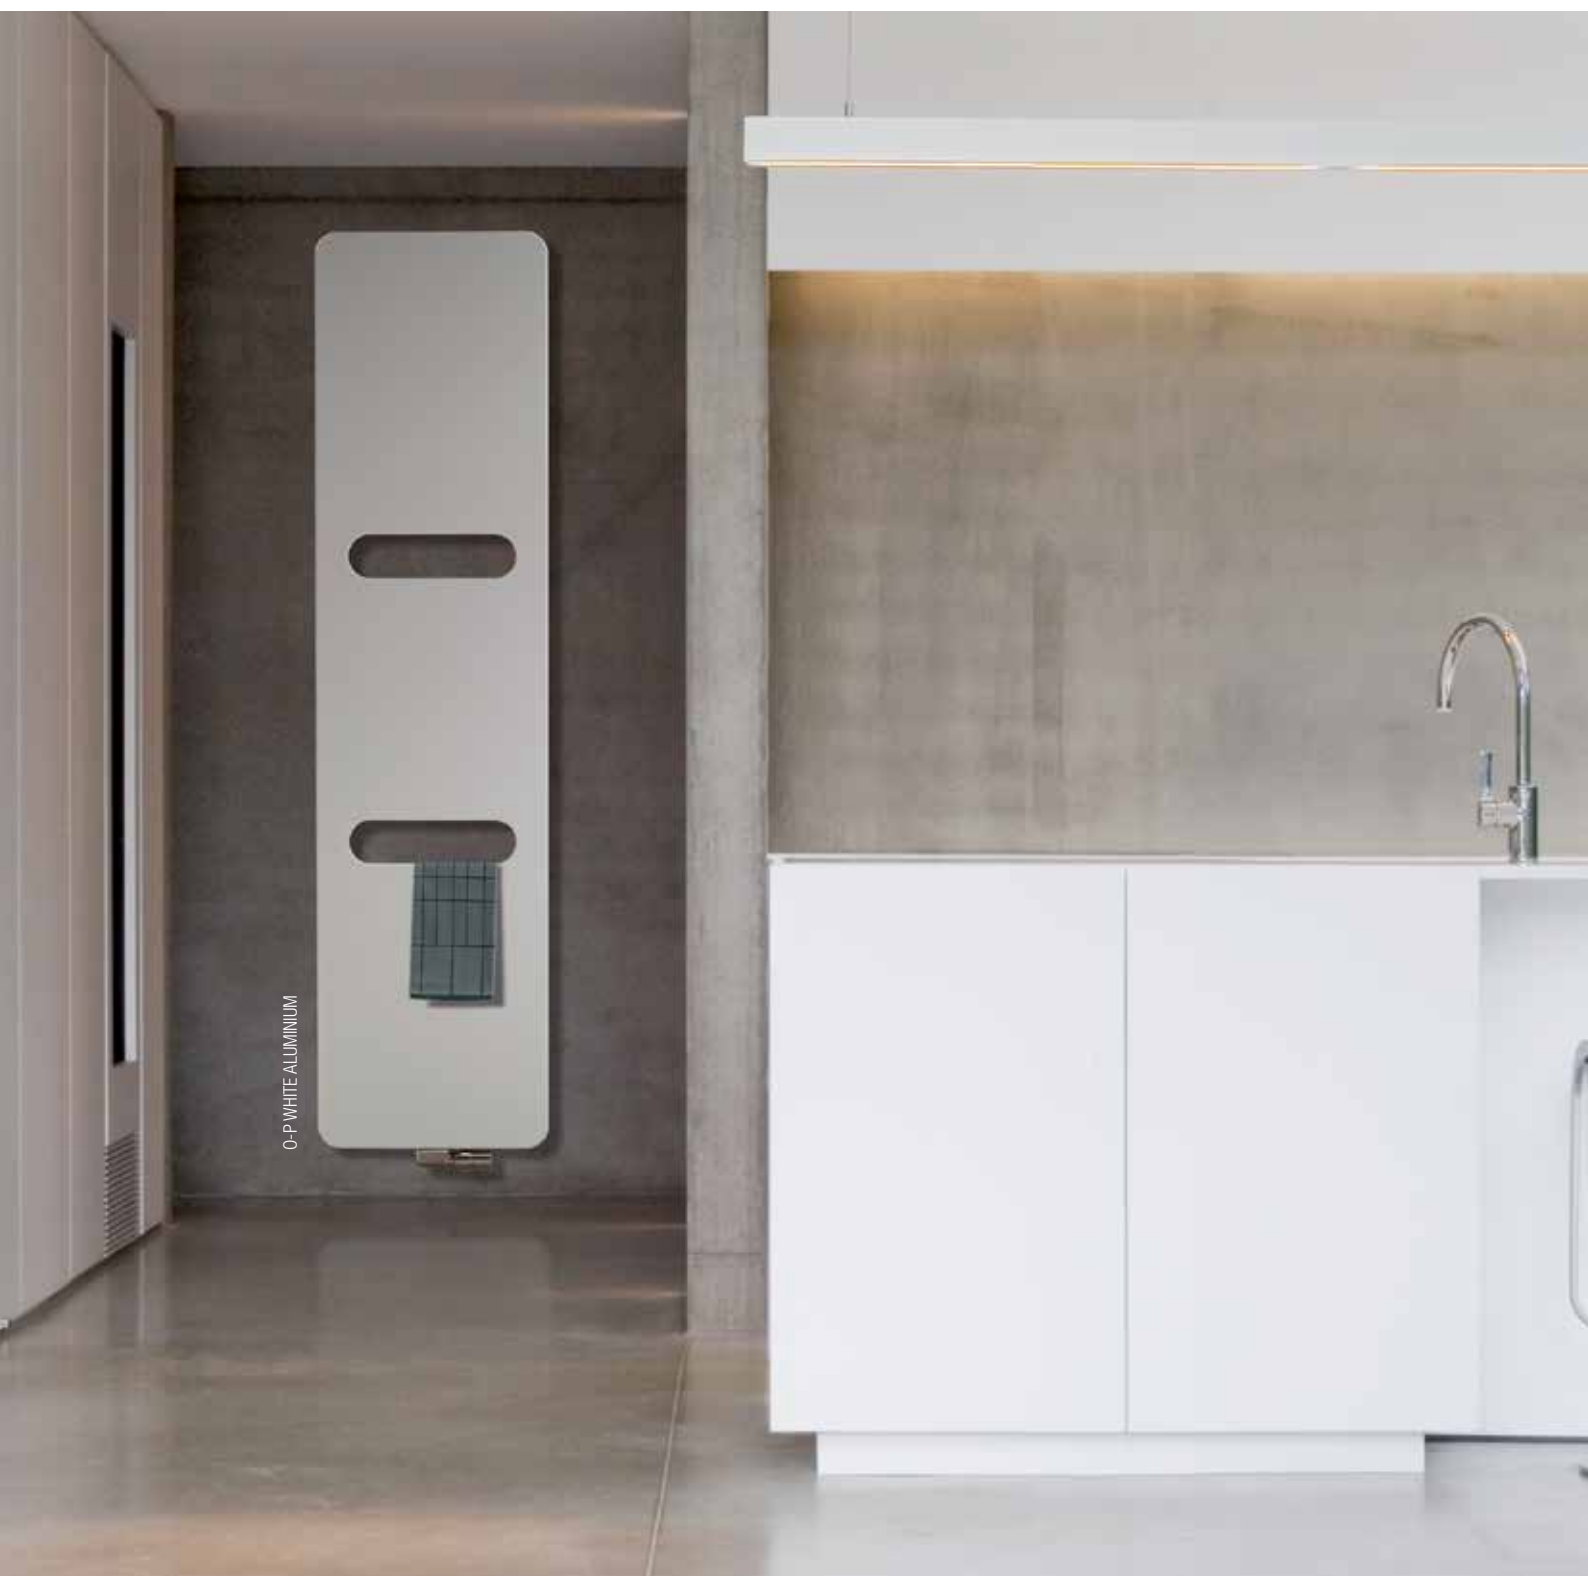

I PORTASCIUGAMANI RIPRENDONO LE STESSE CURVE MORBIDE

O-P-WHITE ALUMINIUM