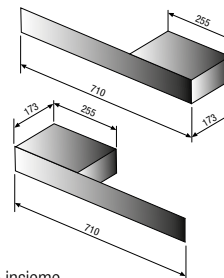

COME ORDINARE ONI (O-P / O-NP)
Tempi di consegna: 5 settimane

COME ORDINARE IL RADIATORE ONI (O-P / O-NP) IN STOCK
Tempi di consegna: 2 settimane

CODICE DI RIFERIMENTO PER ORDINE ONI (O-P / O-NP)							DATI TECNICI						codice corto S600 a stock
codice (5 cifre)	larghezza (4 cifre)	altezza (4 cifre)	connessione (4 cifre)	colore (4 cifre)	finitura (4 cifre)	larghezza (L mm)	altezza (H mm)	75/65/20 (Watt) (Ø50K)	55/45/20 (Watt) (Ø30K)	esp. n	peso (kg)	contenuto (l)	
CODICE O-P: 11311													
11311	0500	1400	0066	YYYY	-0000	500	1400	573	307	1,22	16,30	0,35	11311-01
11311	0500	1800	0066	YYYY	-0000	500	1800	795	420	1,25	20,85	0,45	11311-02
11311	0500	2000	0066	YYYY	-0000	500	2000	815	430	1,25	22,95	0,60	11311-03
CODICE O-NP: 11312													
11312	0500	1400	0066	YYYY	-0000	500	1400	573	307	1,22	16,30	0,35	11312-01
11312	0500	1800	0066	YYYY	-0000	500	1800	795	420	1,25	20,85	0,45	11312-02
11312	0500	2000	0066	YYYY	-0000	500	2000	815	430	1,25	22,95	0,60	11312-03

Conforme a EN442-1: 2014: radiatori e convettori

Oni type O-P e O-NP sono disponibili di serie nel colore S600 (bianco leggermente goffrato). Non disponibile nel colore Gloss White.
Pressione d'esercizio: 6 bar. Consulti il nostro vasto assortimento di colori nel listino prezzi/manuale tecnico o sul sito www.vasco.eu.

DISEGNO TECNICO

VALVOLA

tipo	codice	colore
squadra	118210300009016	bianco
	118210300000099	cromo
	118210300000993	inox
ritorno mandata		
diritto		
ritorno mandata		

ACCESSORIO PARETE MULTI+ PER ONI TYPE O-NP

tipo	codice	colore
MULTI+ destra	118373000000300	M300
	118373000000600	S600
	118373000000601	S601
MULTI+ sinistra	118373100000300	M300
	118373100000600	S600
	118373100000601	S601

Larghezza MULTI+ (destra o sinistra) = 710 mm.
MULTI+ è disponibile nel colore del radiatore, se ordinato insieme.

COLLEGAMENTI DISPONIBILI