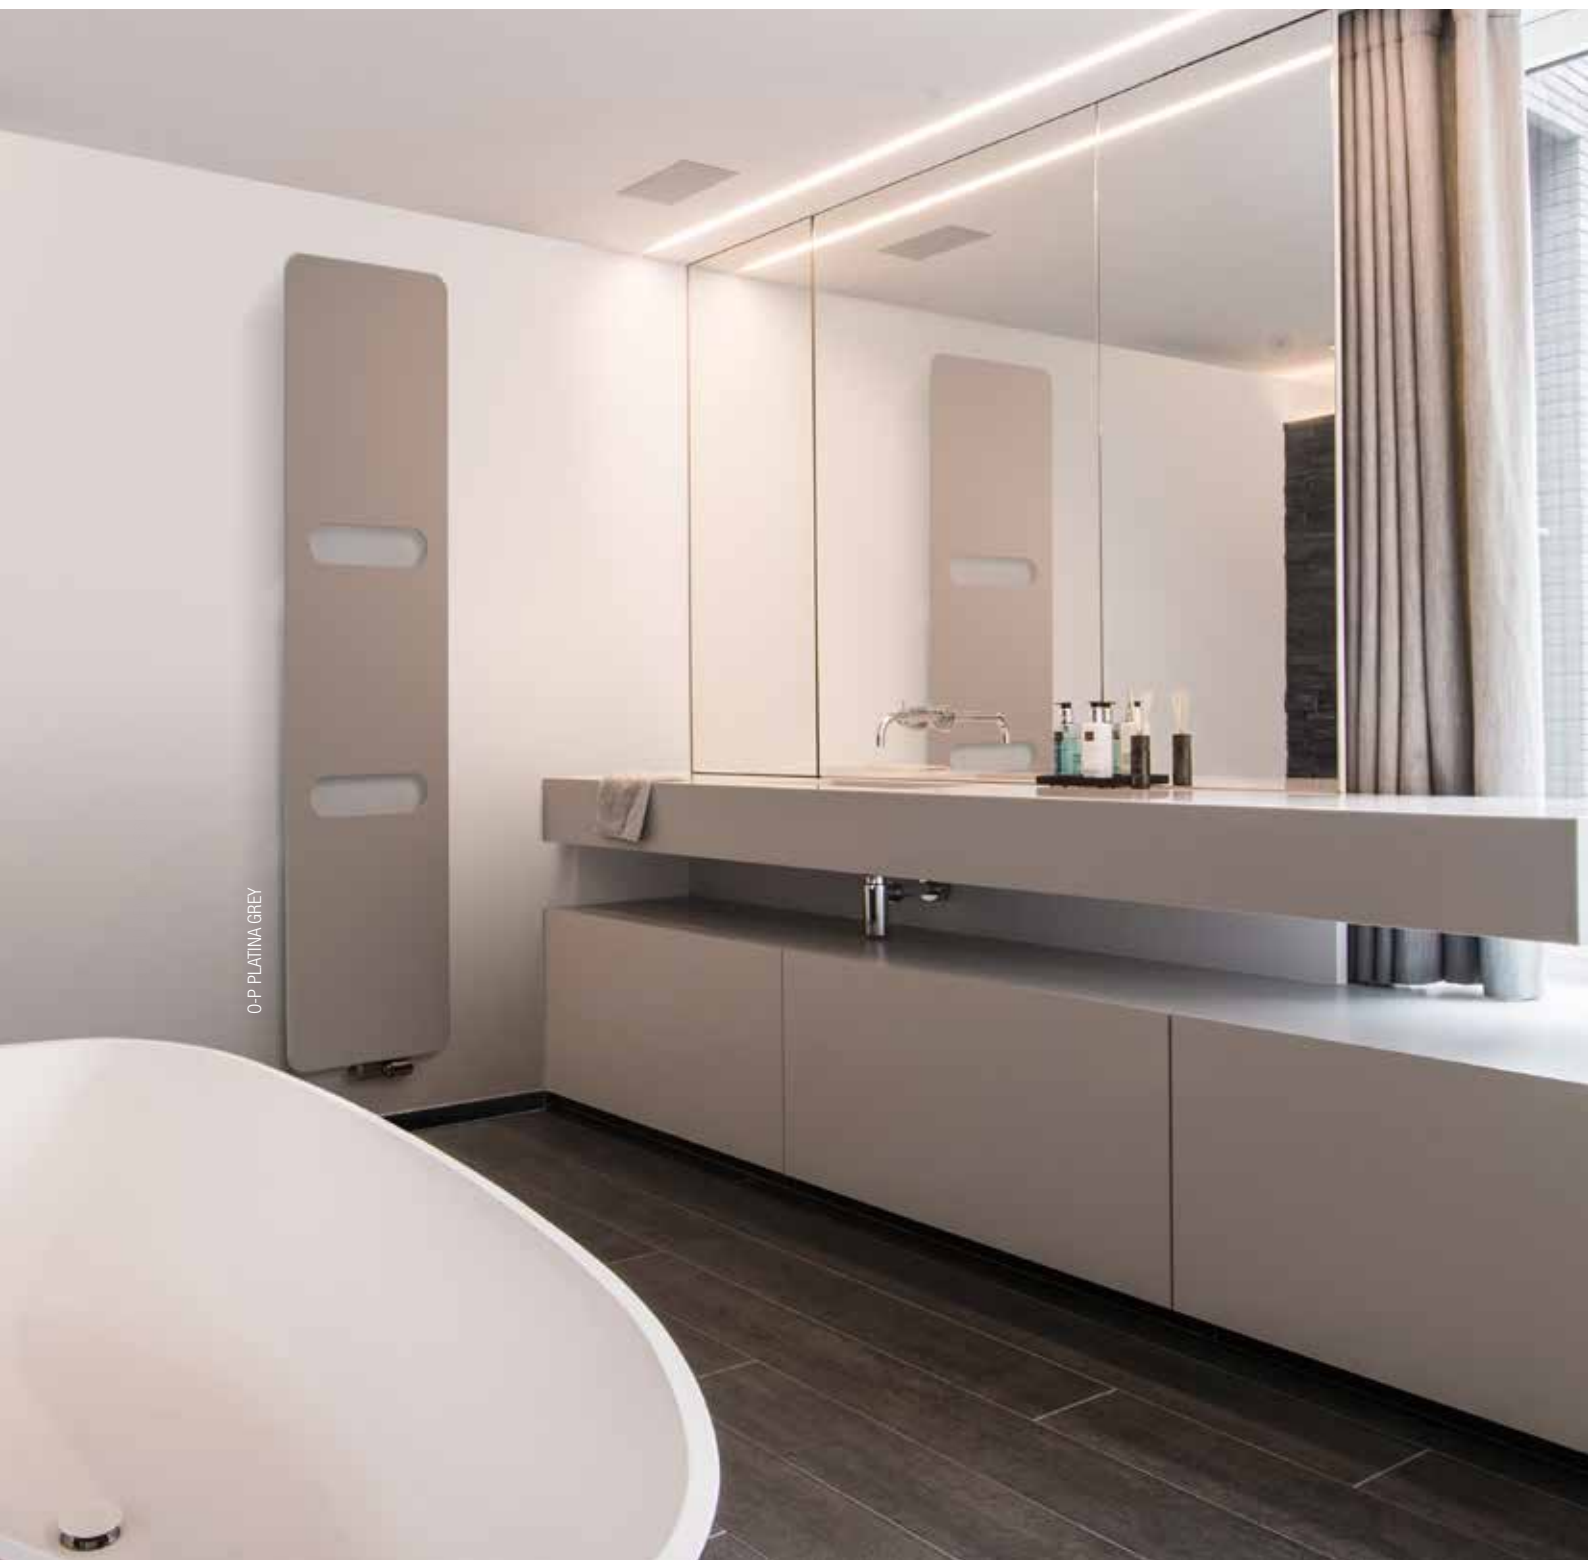

O-P PLATINA GREY