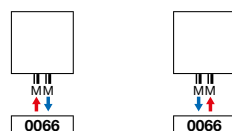

COLLEGAMENTI DISPONIBILI