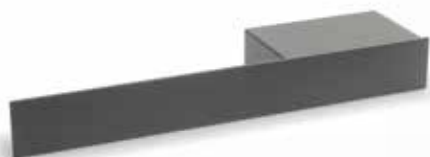

BIANCO
(S600)

ONI E MULTI+

MULTI+ è l'accessorio di design ideale per ogni radiatore di design verticale Vasco. Questo raffinato portasciugamani, che può essere fissato sia a sinistra sia a destra del radiatore, si esprime in una efficace superficie di appoggio che può ospitare i tuoi oggetti preferiti. Grazie al sistema di fissaggio invisibile, MULTI+ sembra fluttuare davanti al radiatore.

NERO
(M300)