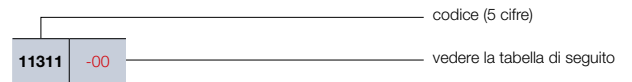

COME ORDINARE ONI (O-P / O-NP)
Tempi di consegna: 5 settimane

COME ORDINARE IL RADIATORE ONI (O-P / O-NP) IN STOCK
Tempi di consegna: 2 settimane