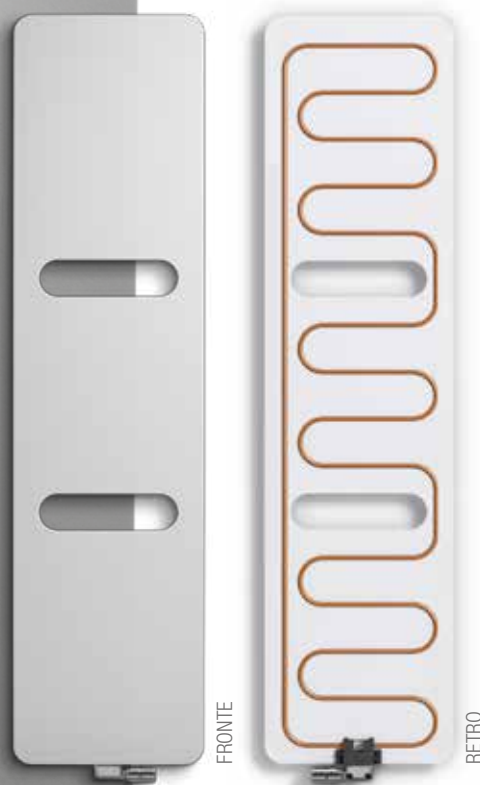

# ONI

Sottile, uniformemente caldo e vero piacere per gli occhi, il nuovo Oni di Vasco sconfina gli orizzonti del design dei radiatori. Nel pannello anteriore in alluminio ultrasottile - con foro portasciugamani opzionale - è inserito un tubo riscaldante in rame con un contenuto d'acqua minimo, che non solo rende il radiatore fluttuante e sottile una delizia per gli occhi, ma anche estremamente efficiente e a basso consumo energetico. Ideale per applicazioni con sistemi a bassa temperatura.

Oni è costituito da un pannello in alluminio rinforzato di 8 mm che lo rende il radiatore Vasco più sottile in assoluto. Attraverso una precisa fresatura di 2 mm viene creato lo spazio per annegare il tubo di calore nella superficie radiante. Successivamente, il tubo viene pressato nel pannello di alluminio. Risultato: un radiatore sottilissimo che, combinato con un elemento di collegamento discreto, sembra fluttuare sulla parete. Grazie al contenuto d'acqua minimo e alla combinazione di rame e alluminio, Oni offre una risposta velocissima ed estremamente efficiente.